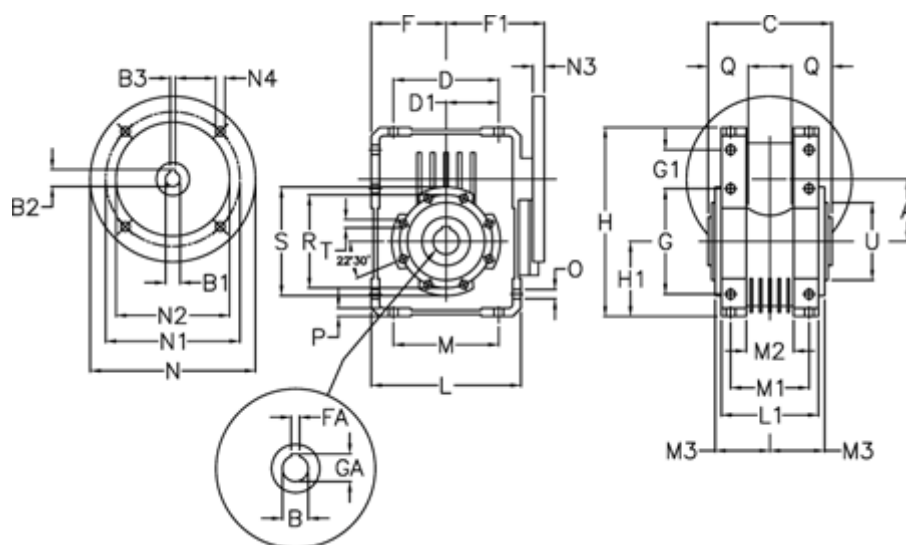

Varenummer: 392207500774636  
 Beskrivelse: Snekkegear med skridnav  
 W75 L2-U-7-P112B14

## Mål

A = 75	F = 87	L = 174	N2 = 110	T = M8x14
B = 30	F1 = 120	L1 = 104	N3 = 10	U = 90
B1 E7 = 28	FA = 8	M = 126	N4 = 8.5	
B2 = 31.3	G = 126	M1 = 82	O = 10.5	
B3 H9 = 8	G1 = 46.5	M2 = 44	P = 9	
C = 127	GA = 33.3	M3 = 58.5	Q = 40	
D = 109.5	H = 220.5	N = 160	R = 110	
D1 = 46.5	H1 = 87	N1 = 130	S = 125	